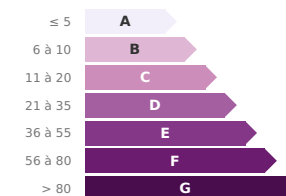

310

consommation énergétique

Faible émission de GES