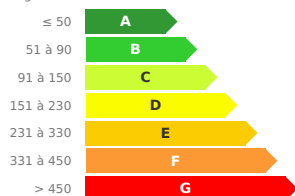

DELTA IMMOBILIER  
Depuis 1996

Maison T.4 avec  
jardin clos

167 000 €

Réf: 1364

18500 MEHUN-SUR-YEVRE (18500).

Mehun proche centre, maison offrant entrée, salon/séjour avec terrasse, cuisine aménagée et équipée, deux chambres, salle d'eau, wc, sous-sol semi enterré offrant chambre, buanderie et garage. l'ensemble sur terrain clos et arboré de 1010m<sup>2</sup>. Clim réversible, double vitrage, tout à l'égout. Aucun travaux à prévoir. Les informations sur les risques auxquels ce bien est exposé sont disponibles sur le site Géorisques : [www.georisques.gouv.fr](http://www.georisques.gouv.fr) Diagnostic énergétique réalisé en date du 21/06/2024 Estimation des coûts annuel d'énergie entre 1659€ et 2245€ abonnement compris Honoraires charge vendeur

Logement économe

310

consommation énergétique

Faible émission de GES

10

Forte émission de GES

émissions CO<sub>2</sub>