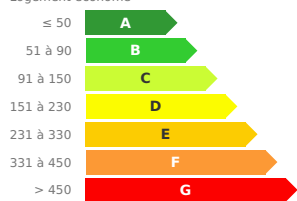

DELTA IMMOBILIER  
Depuis 1996

Maison 3 chambres  
avec jardin clos

223 650 €

Réf: 1375

MEHUN SUR YEVRE (18500).

Mehun proche centre et commerces, maison offrant salon/séjour, cuisine aménagée, chambre avec salle d'eau privative, bureau, wc, à l'étage deux chambres, salle d'eau, wc. Terrasse, garage de 46m<sup>2</sup>, l'ensemble sur terrain clos et arboré de 702m<sup>2</sup>. Les informations sur les risques auxquels ce bien est exposé sont disponibles sur le site Géorisques : [www.georisques.gouv.fr](http://www.georisques.gouv.fr) Diagnostic énergétique réalisé en date du 07/10/2025 Estimation des coûts annuel d'énergie entre 2134€ et 2888€ abonnement compris Honoraires charge vendeur.

Logement économe

178

Logement énergivore

consommation énergétique

Faible émission de GES

36

Forte émission de GES

émissions CO<sub>2</sub>