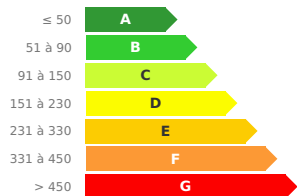

DELTA IMMOBILIER
Depuis 1996

Maison de maître 5
chambres

269 000 €

Réf: 1387

MEHUN SUR YEVRE (18500).

Mehun proche centre, maison de caractère aux beaux volumes offrant entrée, salon/séjour, cuisine aménagée, buanderie (possible chambre), wc, a l'étage quatre chambres (dont une suite parentale), salle d'eau, wc, grenier aménageable. Cave, dépendances, garage et jardin. Tout à l'égout, double vitrage. Les informations sur les risques auxquels ce bien est exposé sont disponibles sur le site Géorisques : www.georisques.gouv.fr Diagnostic énergétique réalisé en date du 09/10/2024 estimation des coûts annuel d'énergie entre 4120€ et 5630€ abonnement compris Prix hors honoraire 254000€ Honoraires charge acquéreur de 5.91%

Logement économe

229

Logement énergivore

consommation énergétique

Faible émission de GES

50

Forte émission de GES

émissions CO₂