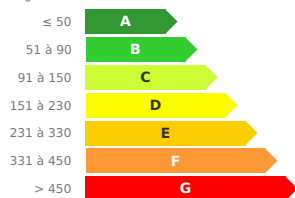

DELTA IMMOBILIER  
Depuis 1996

Maison de maître 5  
chambres

263 588 €

Réf: 1387

MEHUN SUR YEVRE (18500).

Mehun proche centre, maison de caractère aux beaux volumes offrant entrée, salon/séjour, cuisine aménagée, buanderie (possible chambre), wc, a l'étage quatre chambres (dont une suite parentale), salle d'eau, wc, grenier aménageable. Cave, dépendances, garage et jardin. Tout à l'égout, double vitrage. Les informations sur les risques auxquels ce bien est exposé sont disponibles sur le site Géorisques : [www.georisques.gouv.fr](http://www.georisques.gouv.fr) Diagnostic énergétique réalisé en date du 09/10/2024 estimation des coûts annuel d'énergie entre 4120€ et 5630€ abonnement compris Prix hors honoraire 254000€ Honoraires charge acquéreur de 5.91%

Logement économe

229

Logement énergivore

consommation énergétique

Faible émission de GES

50

Forte émission de GES

émissions CO<sub>2</sub>