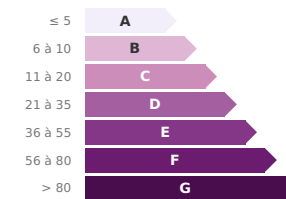

226

consommation énergétique

Faible émission de GES