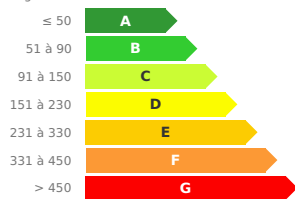

DELTA IMMOBILIER
Depuis 1996

Maison de ville 5
chambres

93 000 €

Réf: 1388

MEHUN SUR YEVRE (18500).

Mehun centre, maison de ville offrant de beau volumes offrant grande pièce de vie de plus de 70m², 5 chambres, salle d'eau, wc, buanderie, cave. Possibilité d'aménagement en plusieurs appartements. Les informations sur les risques auxquels ce bien est exposé sont disponibles sur le site Géorisques : www.georisques.gouv.fr Diagnostic énergétique réalisé en date du 26/08/2025 estimation des coûts annuel d'énergie entre 4010€ et 5080€ abonnement compris Prix hors honoraires 85000€ Honoraires charge acquéreur de 8000€

Logement économe

226

consommation énergétique

Faible émission de GES

49

Forte émission de GES

émissions CO₂