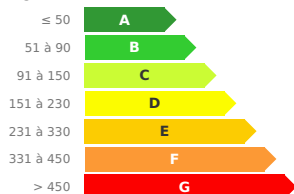

DELTA IMMOBILIER
Depuis 1996

Maison
contemporaine 5
chambres
467 000 €

Réf: 1391

MEREAU (18120).

Secteur recherché MEREAU NORD, Maison contemporaine de 2025, de plain-pied, d'une surface habitable de 233 m², offrant un grand salon/séjour lumineux de 127 m², pièce spacieuse et conviviale, ainsi qu'une belle cuisine ouverte sur le séjour, aménagée et équipée. Elle comprend 5 belles chambres (dont 2 suites parentales), trois salles d'eau et une buanderie équipée. L'ensemble sur terrain clos de 4023m² en partie constructible. Maison réalisée avec des matériaux de haute qualité, proposant des finitions soignées, et équipée d'un système domotique (gestion à distance du chauffage, des volets roulants, de l'alarme...). Située dans un environnement calme et recherché, sans vis-à-vis, proche des commodités (écoles, commerces, transports), cette maison est idéale pour une famille ou pour toute personne souhaitant un cadre de vie agréable. Les informations sur les risques auxquels ce bien est exposé sont disponibles sur le site Géorisques : www.georisques.gouv.fr Diagnostic énergétique...

Logement économe

36

Faible émission de GES

1