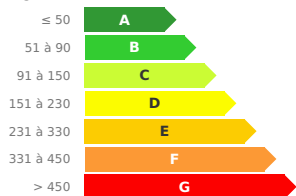

DELTA IMMOBILIER
Depuis 1996

Maison
contemporaine 5
chambres
467 000 €

Réf: 1391

MEREAU (18120).

Secteur recherché MEREAU NORD, Maison contemporaine de 2025, de plain-pied, d'une surface habitable de 233 m², offrant un grand salon/séjour lumineux de 127 m², pièce spacieuse et conviviale, ainsi qu'une belle cuisine ouverte sur le séjour, aménagée et équipée. Elle comprend 5 belles chambres (dont 2 suites parentales), trois salles d'eau et une buanderie équipée. Maison réalisée avec des matériaux de haute qualité, proposant des finitions soignées, et équipée d'un système domotique (gestion à distance du chauffage, des volets roulants, de l'alarme...). Située dans un environnement calme et recherché, sans vis-à-vis, proche des commodités (écoles, commerces, transports), cette maison est idéale pour une famille ou pour toute personne souhaitant un cadre de vie agréable. Les informations sur les risques auxquels ce bien est exposé sont disponibles sur le site Géorisques : www.georisques.gouv.fr Diagnostic énergétique réalisé en date du 09/02/2026. Estimation des coûts annuels d'...

Logement économe

36

Faible émission de GES

1