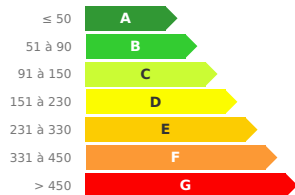

DELTA IMMOBILIER
Depuis 1996

Maison 5 chambres
en excellent état
avec jardin...

235 000 €

Réf: 1393

MEHUN SUR YEVRE (18500).

Mehun quartier calme, maison de 155m² habitable en excellent état offrant au rez-de-chaussée beau salon/séjour, cuisine aménagée et équipée, trois chambres dont une suite parentale avec salle d'eau privative, salle d'eau, wc, buanderie, à l'étage: deux belle chambres. Deux terrasses, dépendances et jardin entièrement clos de 1044m². Les informations sur les risques auxquels ce bien est exposé sont disponibles sur le site Géorisques : www.georisques.gouv.fr Diagnostic énergétique réalisé en date du 21/03/2026 estimation des coûts annuel d'énergie entre 1750€ et 2460€ abonnement compris Prix hors honoraires 225000€ Honoraires charge acquéreur de 4.4% soit 10000€

Logement économe

118

Logement énergivore

consommation énergétique

Faible émission de GES

4

Forte émission de GES

émissions CO₂