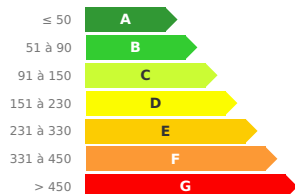

DELTA IMMOBILIER
Depuis 1996

Maison de plain pied
2 chambres avec
jardin clos
140 000 €

Réf: 1398

MEHUN-SUR-YEVRE (18500).

Mehun quartier calme, maison de plain pied offrant entrée, salon/séjour, cuisine aménagée, deux chambres, salle de bains, wc, buanderie, véranda et garage. L'ensemble sur terrain clos et arboré de 1138m². es informations sur les risques auxquels ce bien est exposé sont disponibles sur le site Géorisques : www.georisques.gouv.fr Diagnostic énergétique réalisé en date du 25/08/2022 estimation des coûts annuel d'énergie entre 1450€ et 1990€ abonnement compris Prix hors honoraires 130000€ Honoraires charge acquéreur de 7.69 % soit 10000€

Logement économe

212

Logement énergivore

consommation énergétique

Faible émission de GES

Forte émission de GES

émissions CO₂

8