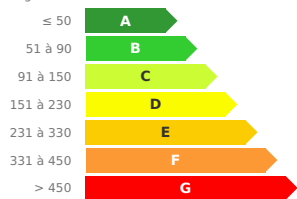

DELTA IMMOBILIER
Depuis 1996

Maison 3 chambres
avec jardin clos

99 000 €

Réf: 1396

MEHUN SUR YEVRE (18500).

Quartier calme, Maison offrant salon, salle à manger, cuisine aménagée, salle d'eau, wc, à l'étage trois chambres. L'ensemble sur terrain clos et arboré de 1747m². Chauffage par pompe à chaleur air/eau. Les informations sur les risques auxquels ce bien est exposé sont disponibles sur le site Géorisques : www.georisques.gouv.fr Diagnostic énergétique réalisé en date du 22/05/2026 estimation des coûts annuel d'énergie entre 1456€ et 1970€ abonnement compris Prix hors honoraires 90000€ Honoraires charge acquéreur de 9000€ soit 10%

Logement économe

202

consommation énergétique

Faible émission de GES

7

Forte émission de GES

émissions CO₂