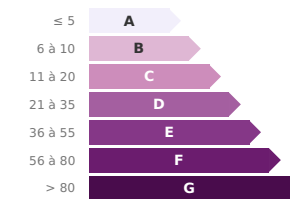

202

consommation énergétique

Faible émission de GES