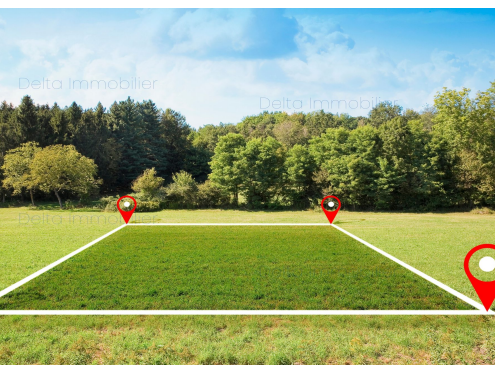

DELTA IMMOBILIER  
Depuis 1996

Terrain  
constructible de  
1576m<sup>2</sup>  
16 000 €

Réf: 1399

MEHUN SUR YEVRE (18500).

Quartier calme, Terrain plat constructible de 1575m<sup>2</sup>. Façade de 12.5 mètres. Réseaux en façade, assainissement individuel à prévoir. Les informations sur les risques auxquels ce bien est exposé sont disponibles sur le site Géorisques : [www.georisques.gouv.fr](http://www.georisques.gouv.fr) Prix hors honoraires 11000€ Honoraires charge acquéreur de 5000€