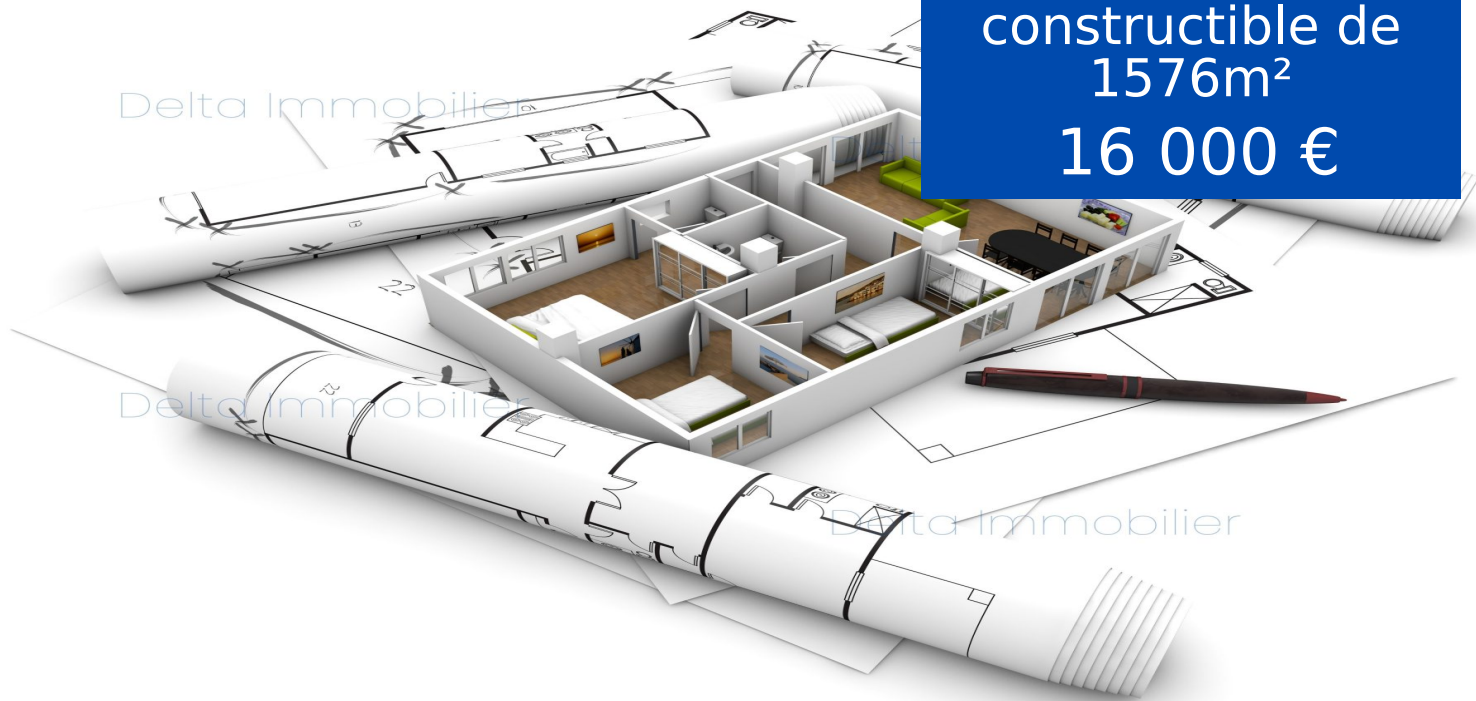

DELTA IMMOBILIER  
Depuis 1996

Terrain  
constructible de  
1576m<sup>2</sup>  
16 000 €

Réf: 1399

MEHUN SUR YEVRE (18500).

Quartier calme, Terrain plat constructible de 1575m<sup>2</sup>. Façade de 12.5 mètres. Réseaux en façade, assainissement individuel à prévoir. Les informations sur les risques auxquels ce bien est exposé sont disponibles sur le site Géorisques : [www.georisques.gouv.fr](http://www.georisques.gouv.fr) Prix hors honoraires 11000€ Honoraires charge acquéreur de 5000€