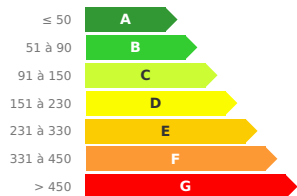

DELTA IMMOBILIER
Depuis 1996

Delta Immobilier

Maison 3 chambres
avec garage et
jardin clos de...

140 000 €

Réf: 1401

MEHUN SUR YEVRE (18500).

Mehun quartier calme, maison offrant entrée, salon/séjour avec accès terrasse, cuisine aménagée et équipée trois chambres, salle d'eau, wc, sous-sol semi-enterré comprenant cuisine d'été, salon, grand garage et cave. L'ensemble sur terrain clos et arboré. es informations sur les risques auxquels ce bien est exposé sont disponibles sur le site Géorisques : www.georisques.gouv.fr Diagnostic énergétique réalisé en date du 16/04/2026 l'estimation des coûts annuel d'énergie entre 1929€ et 2609€ abonnement compris Prix hors honoraires 130000€ Honoraires charge acquéreur de 7.69 % soit 10000€

Logement économe

178

Logement énergivore

consommation énergétique

Faible émission de GES

6

Forte émission de GES

émissions CO₂