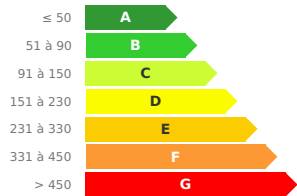

DELTA IMMOBILIER  
Depuis 1996

Maison 5 chambres  
avec piscine sur  
1500m<sup>2</sup> de...  
310 000 €

Réf: 1404

MEREAU (18120).

Maison offrant entrée, salon/séjour de 63m<sup>2</sup> avec cuisine aménagée et équipée, deux chambres, salle d'eau, wc, buanderie, à l'étage bureau, trois chambres, salle de bains, wc. Grand garage, piscine 8x4 avec dôme, terrasse et terrain de pétanque. L'ensemble sur terrain clos et arboré de 1500m<sup>2</sup>. les informations sur les risques auxquels ce bien est exposé sont disponibles sur le site Géorisques : [www.georisques.gouv.fr](http://www.georisques.gouv.fr) Diagnostic énergétique réalisé en date du 09/05/2025 l'estimation des coûts annuel d'énergie entre 2260€ et 3120€ abonnement compris Prix hors honoraires 295000€ Honoraires charge acquéreur de 5.08% soit 15000€

Logement économe

2260

Logement énergivore

consommation énergétique

Faible émission de GES

3120

Forte émission de GES

émissions CO<sub>2</sub>