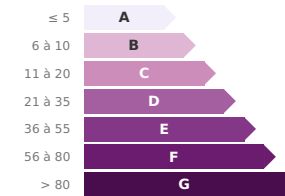

Logement économe

2260

Logement énergivore

consommation énergétique

Faible émission de GES

3120

Forte émission de GES

émissions CO<sub>2</sub>